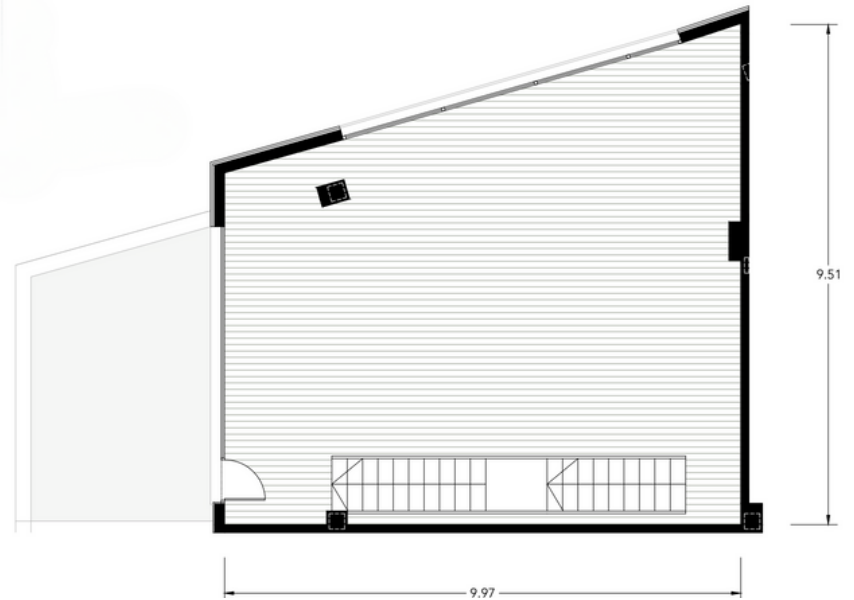

Plano Comercial

ZAUDIN BOULEVARD

Zaudin Boulevard

Superficie total construida **182.28m²**

Planta Baja **94.04m²**

Planta Alta **88.24m²**

Superficie útil **161.76m²**

S. construida terraza planta baja **64.40m²**

S. construida terraza planta Alta **21.04²**

Planta Alta

Planta Baja

Escala 1:100
1 m 2 m 5 m