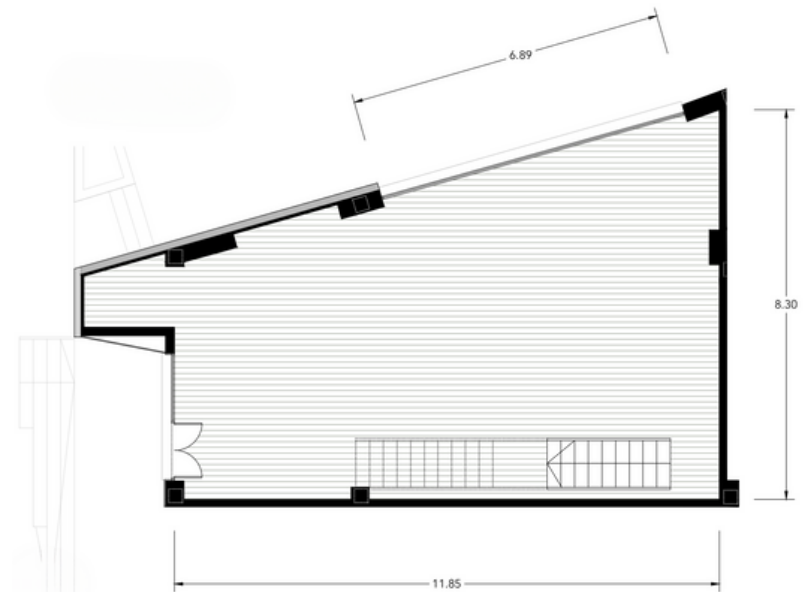

Plano Comercial

ZAUDIN BOULEVARD

Zaudin Boulevard

Superficie total construida **182.28m²**

Planta Baja **94.04m²**

Planta Alta **88.24m²**

Superficie útil **161.76m²**

S. construida terraza planta baja **64.40m²**

S. construida terraza planta Alta **21.04²**

Planta Alta

Planta Baja

Escala 1:100
1 m 2 m 5 m