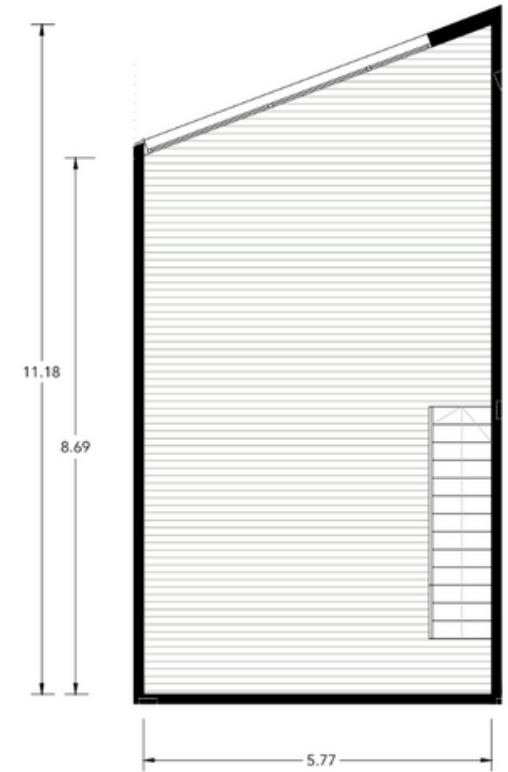

# 15 Zaudin Boulevard

Superficie total propia

120,02 m<sup>2</sup>

Planta Baja

Planta Alta

Escala 1:100

1 m 2 m 5 m