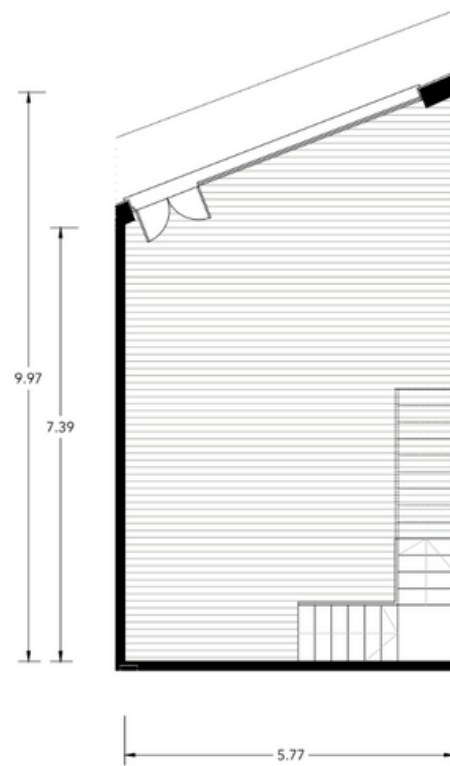

# 15 Zaudin Boulevard

Superficie total propia

120,02 m<sup>2</sup>

Planta Baja

Planta Alta

Escala 1:100

1 m 2 m 5 m