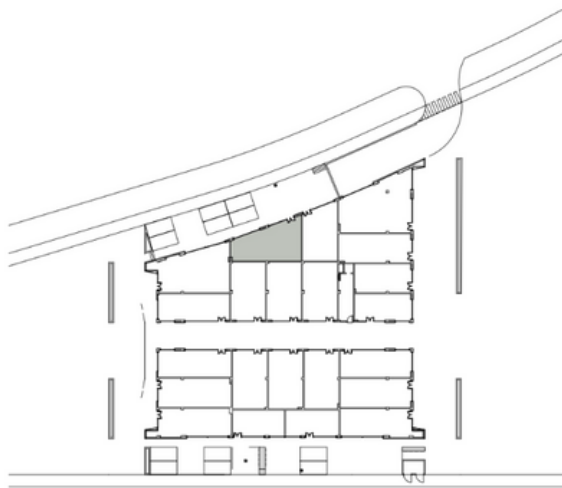

Plano Comercial

ZAUDIN BOULEVARD

Zaudin Boulevard

Superficie total propia

158,72 m²

Planta Alta

Planta Baja

Escala 1:100

1 m 2 m 5 m

Zaudin Boulevard

VOLUMEN 3D