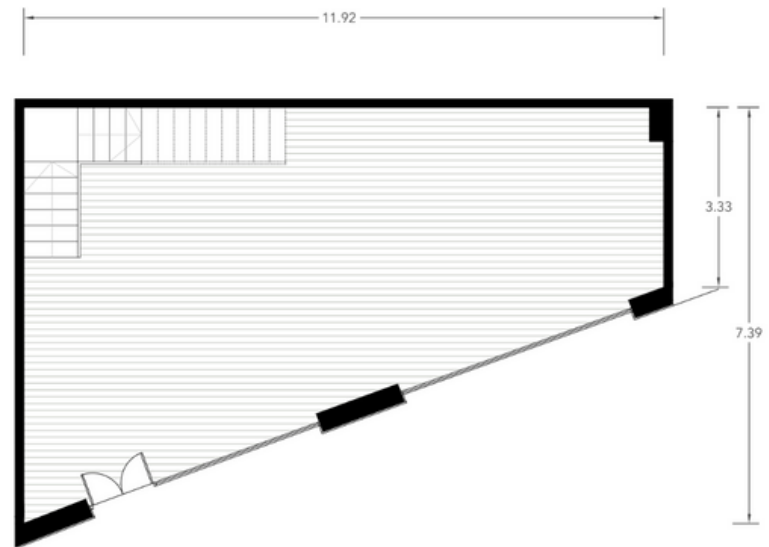

Plano Comercial

ZAUDIN BOULEVARD

Zaudin Boulevard

Superficie total propia

158,72 m²

Planta Alta

Planta Baja

Escala 1:100

1 m 2 m 5 m

Zaudin Boulevard

VOLUMEN 3D