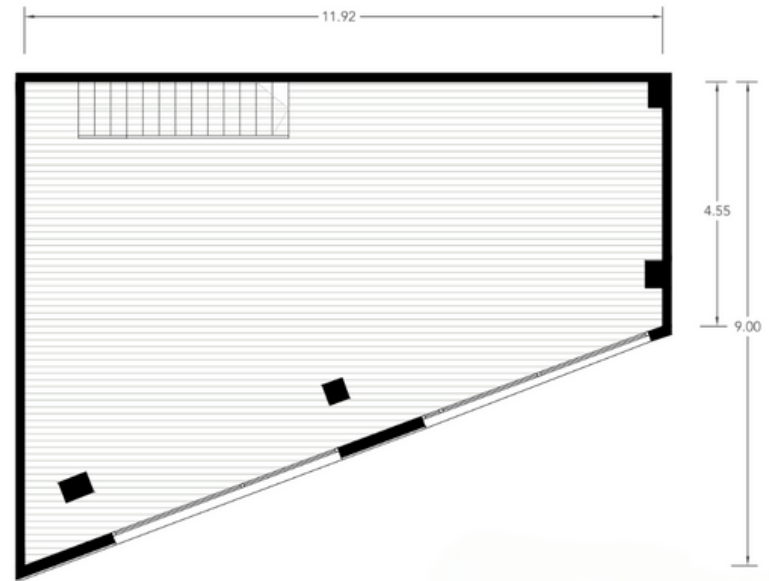

Plano Comercial

ZAUDIN BOULEVARD

Zaudin Boulevard

Superficie total propia

158,72 m²

Planta Alta

Planta Baja

Escala 1:100

1 m 2 m 5 m

Zaudin Boulevard

VOLUMEN 3D