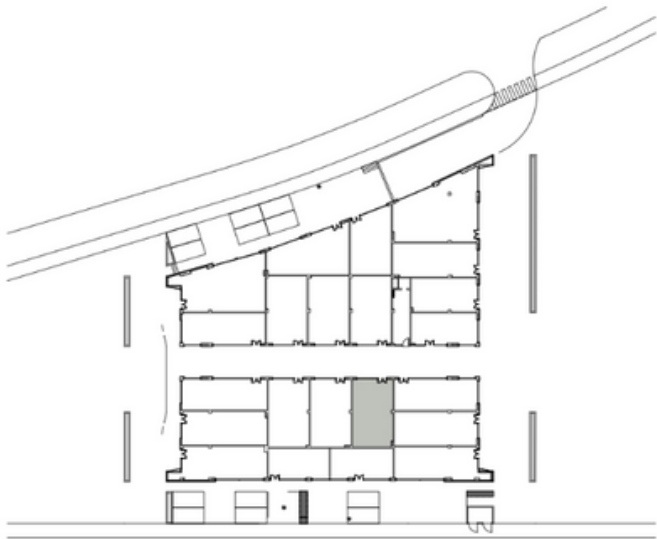

# Zaudin Boulevard

Superficie total construida	<b>125.41m<sup>2</sup></b>
Planta Baja	<b>64.63m<sup>2</sup></b>
Planta Alta	<b>60.78m<sup>2</sup></b>
Superficie útil	<b>110.00m<sup>2</sup></b>

Planta Baja

Planta Alta

Escala 1:100

1 m 2 m 5 m

# 10 Zaudin Boulevard

Superficie total construida	<b>125.41m<sup>2</sup></b>
Planta Baja	<b>64.63m<sup>2</sup></b>
Planta Alta	<b>60.78m<sup>2</sup></b>
Superficie útil	<b>110.00m<sup>2</sup></b>

Planta Baja