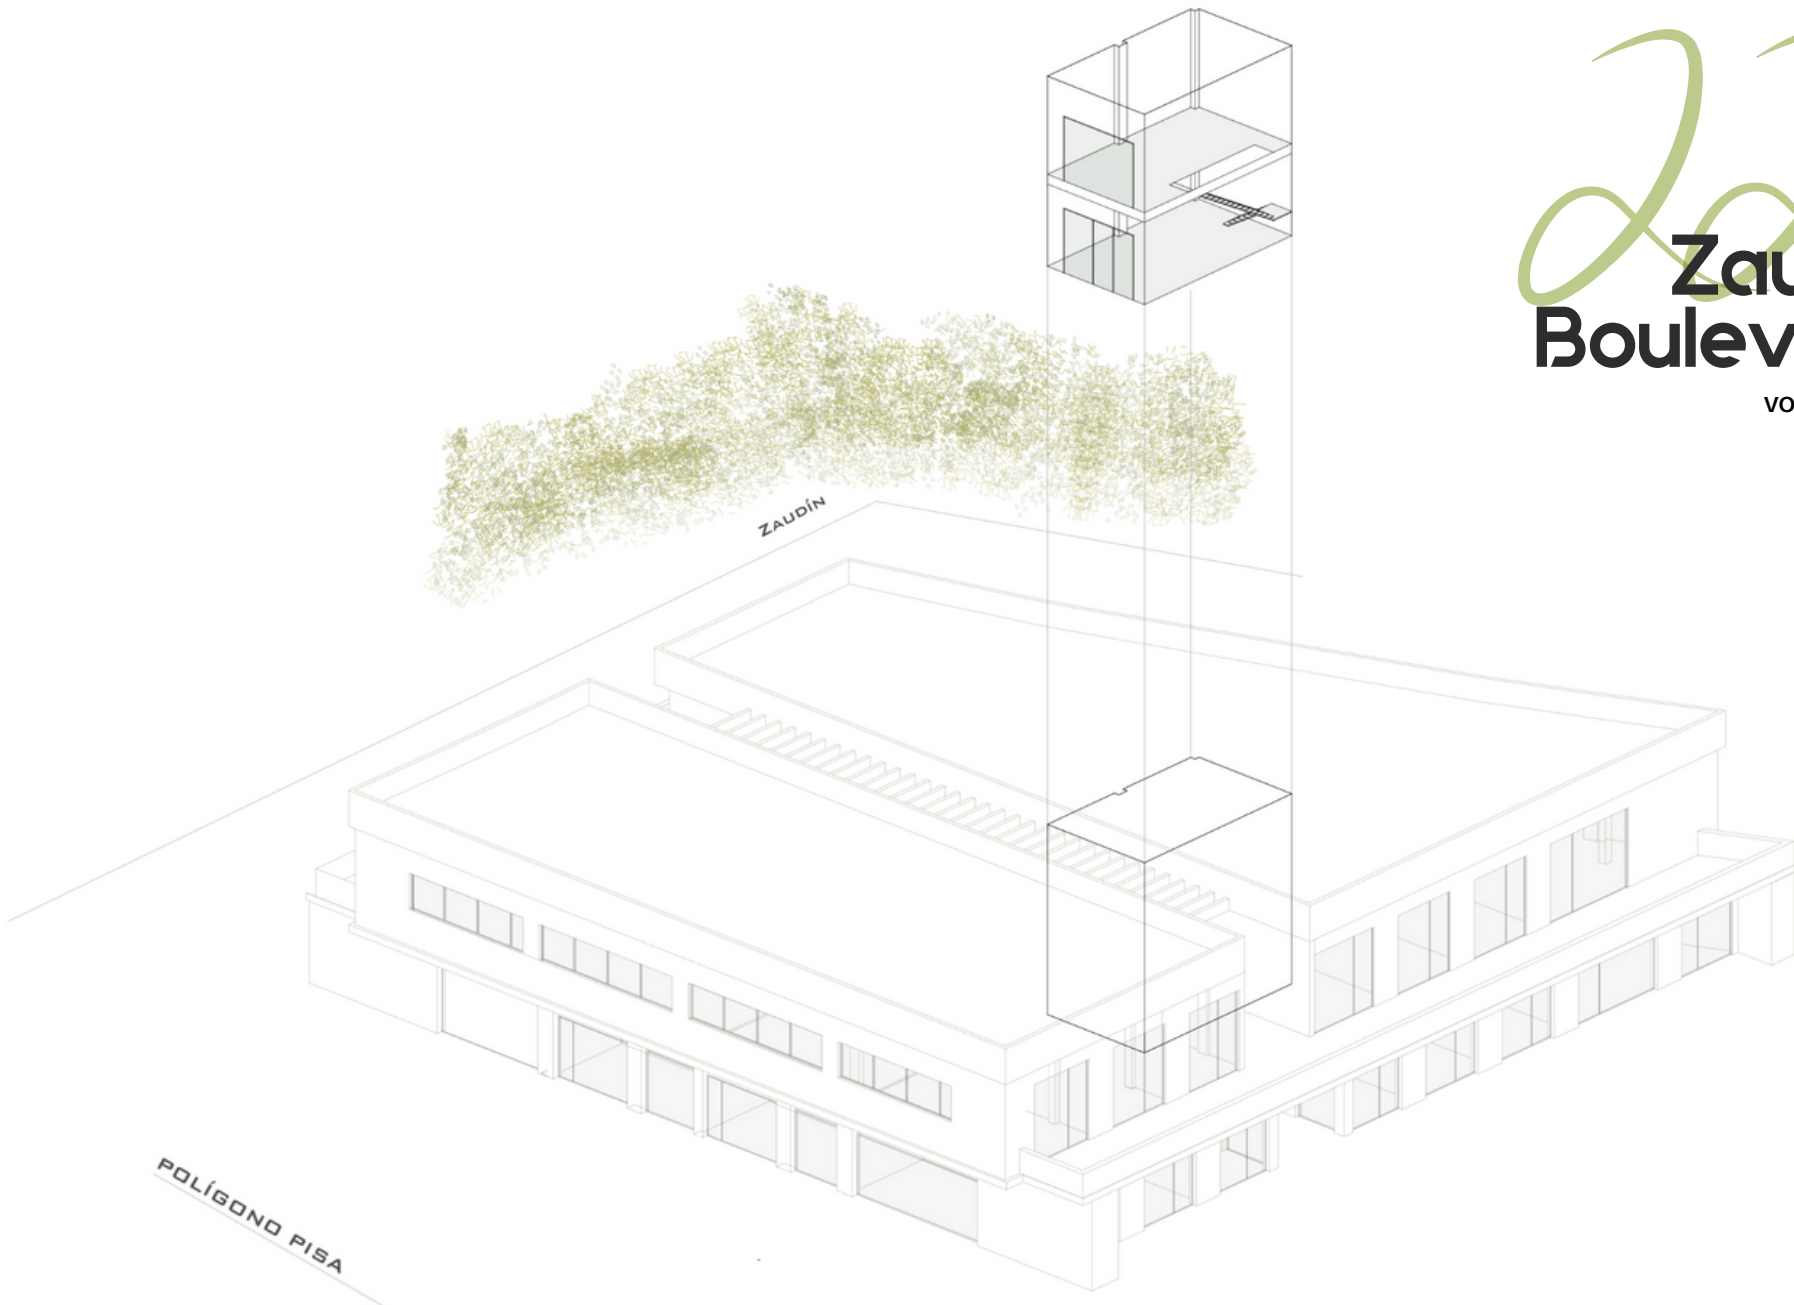

# Zaudin Boulevard

Superficie total construida	<b>125.41m<sup>2</sup></b>
Planta Baja	<b>64.63m<sup>2</sup></b>
Planta Alta	<b>60.78m<sup>2</sup></b>
Superficie útil	<b>110.00m<sup>2</sup></b>

Planta Baja

Planta Alta

Escala 1:100

1 m 2 m 5 m