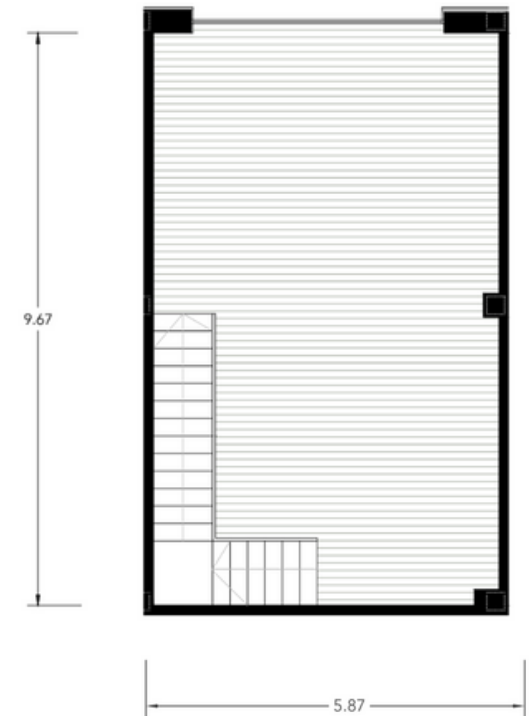

# Zaudin Boulevard

Superficie total construida	<b>125.41m<sup>2</sup></b>
Planta Baja	<b>64.63m<sup>2</sup></b>
Planta Alta	<b>60.78m<sup>2</sup></b>
Superficie útil	<b>110.00m<sup>2</sup></b>

Planta Baja

Planta Alta

Escala 1:100

1 m 2 m 5 m

# 10 Zaudin Boulevard

Superficie total construida	<b>125.41m<sup>2</sup></b>
Planta Baja	<b>64.63m<sup>2</sup></b>
Planta Alta	<b>60.78m<sup>2</sup></b>
Superficie útil	<b>110.00m<sup>2</sup></b>

Planta Baja