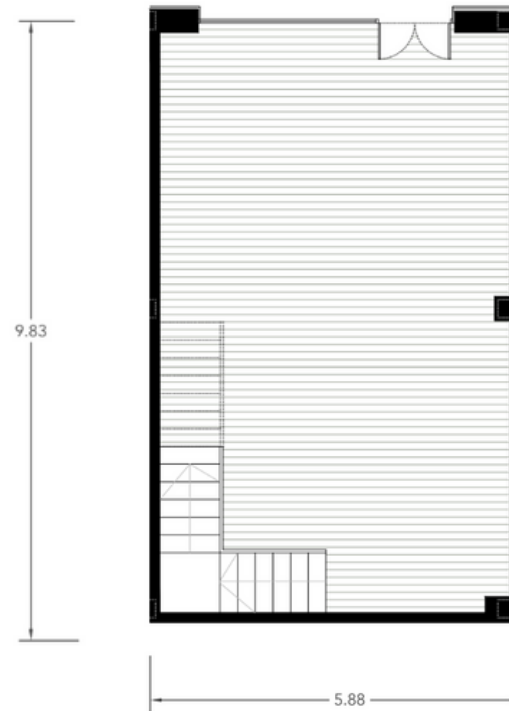

# Zaudin Boulevard

Superficie total construida	<b>125.41m<sup>2</sup></b>
Planta Baja	<b>64.63m<sup>2</sup></b>
Planta Alta	<b>60.78m<sup>2</sup></b>
Superficie útil	<b>110.00m<sup>2</sup></b>

Planta Baja

# 10 Zaudin Boulevard

Superficie total construida	<b>125.41m<sup>2</sup></b>
Planta Baja	<b>64.63m<sup>2</sup></b>
Planta Alta	<b>60.78m<sup>2</sup></b>
Superficie útil	<b>110.00m<sup>2</sup></b>

Planta Baja