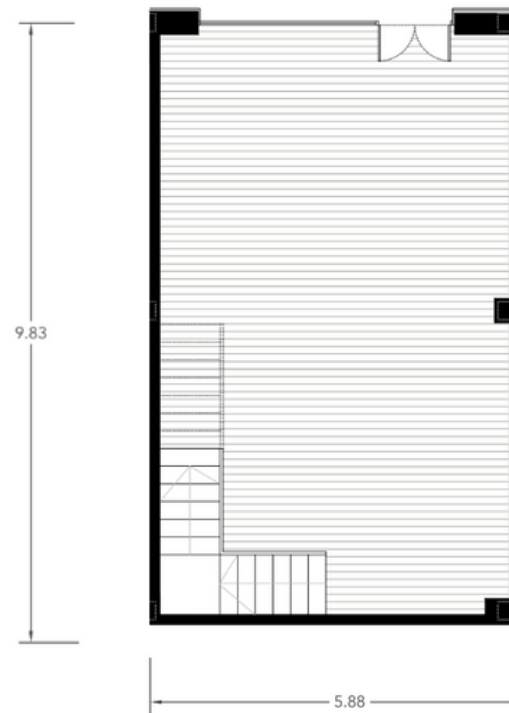

# Zaudin Boulevard

Superficie total construida	<b>125.41m<sup>2</sup></b>
Planta Baja	<b>64.63m<sup>2</sup></b>
Planta Alta	<b>60.78m<sup>2</sup></b>
Superficie útil	<b>110.00m<sup>2</sup></b>

Planta Baja

Planta Alta

Escala 1:100

1 m 2 m 5 m

# 10 Zaudin Boulevard

Superficie total construida	<b>125.41m<sup>2</sup></b>
Planta Baja	<b>64.63m<sup>2</sup></b>
Planta Alta	<b>60.78m<sup>2</sup></b>
Superficie útil	<b>110.00m<sup>2</sup></b>

Planta Baja