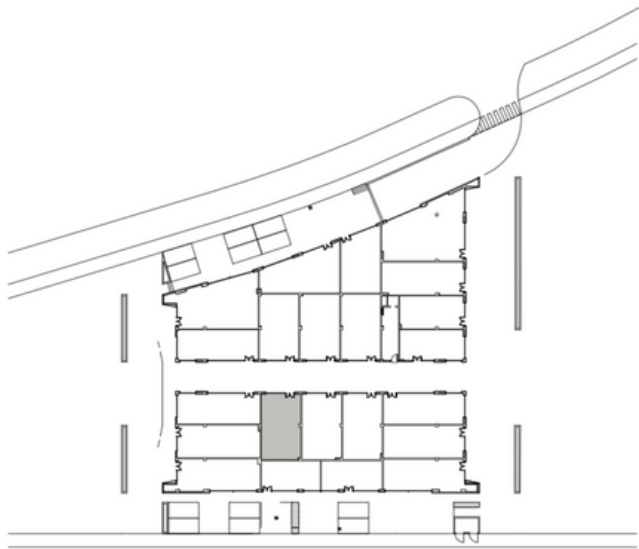

# Zaudin Boulevard

Superficie total construida	<b>125.41m<sup>2</sup></b>
Planta Baja	<b>64.63m<sup>2</sup></b>
Planta Alta	<b>60.78m<sup>2</sup></b>
Superficie útil	<b>110.00m<sup>2</sup></b>

Planta Baja