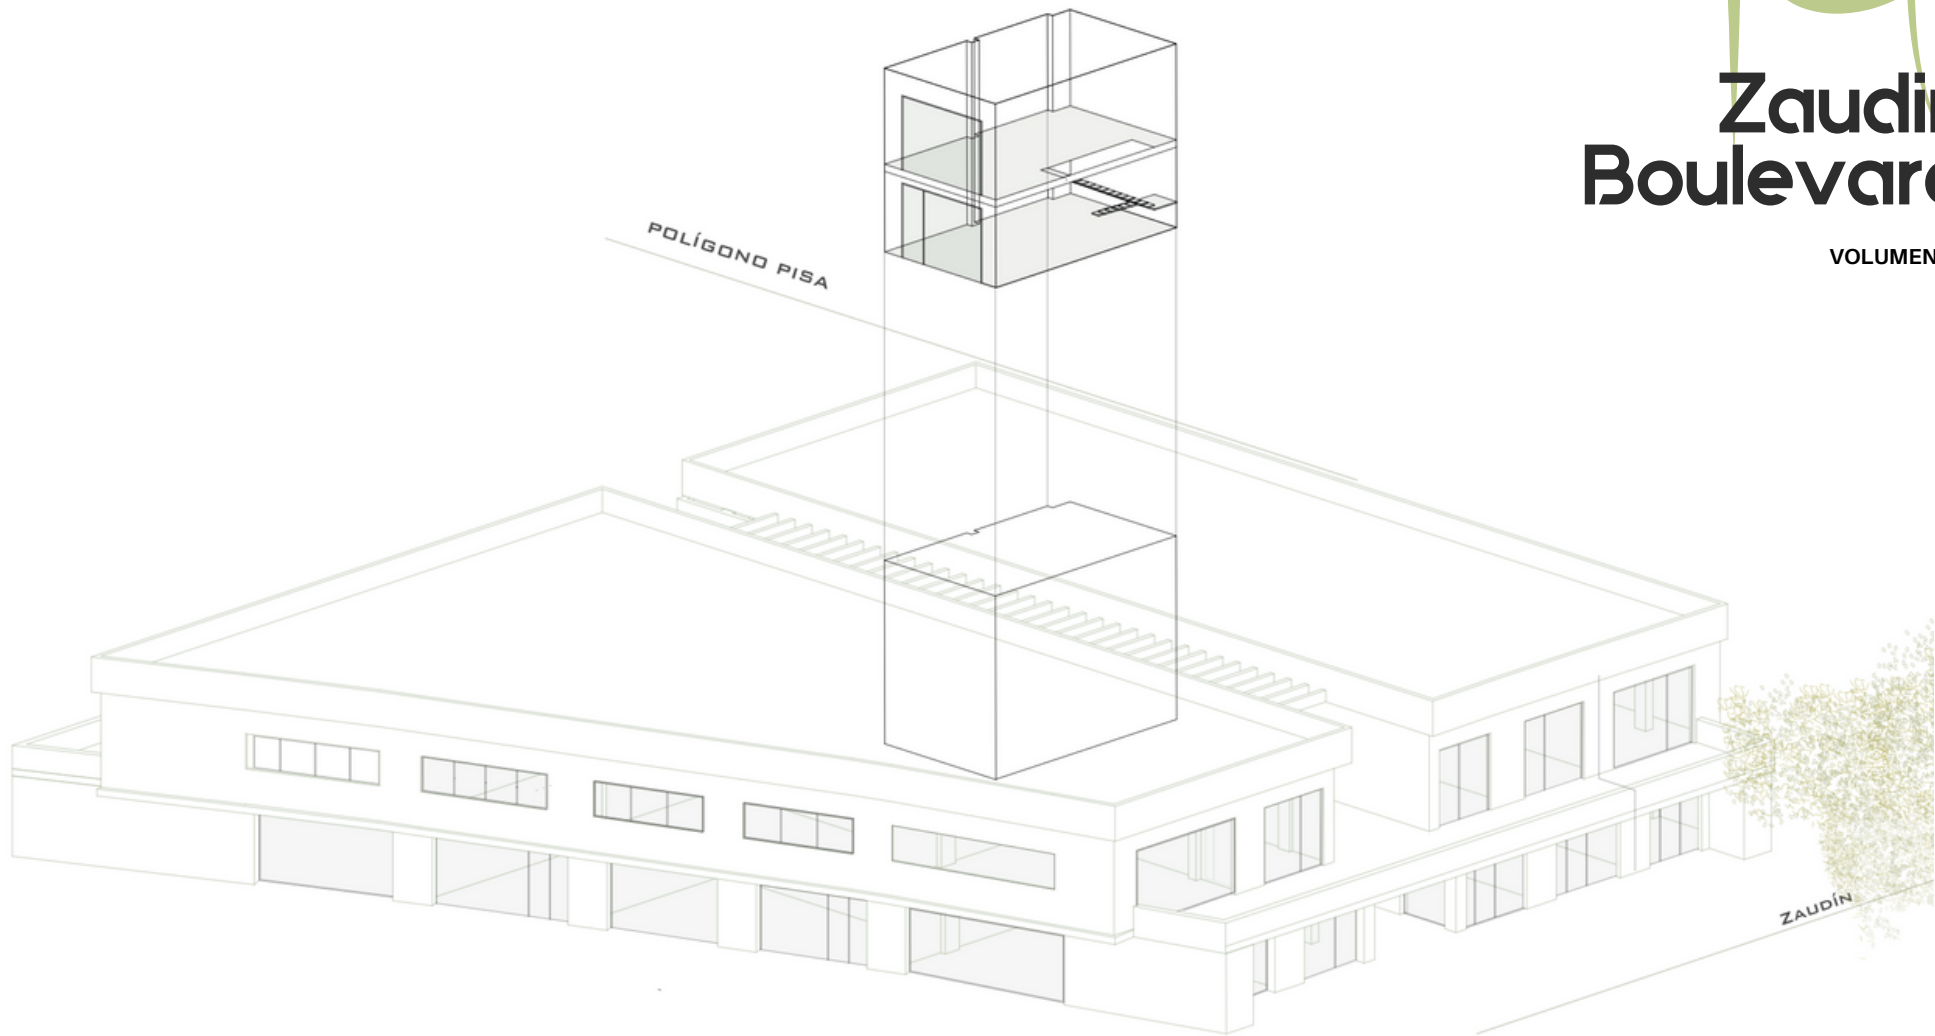

Planta Alta

10 Zaudin Boulevard

VOLUMEN 3D