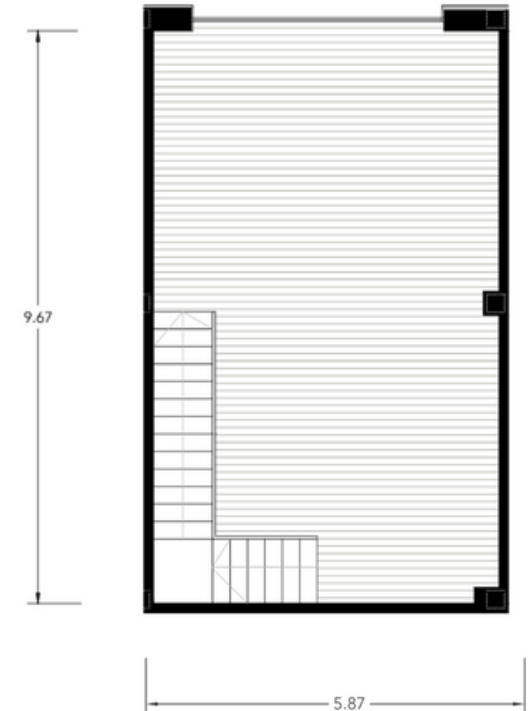

# Zaudin Boulevard

Superficie total construida	<b>125.41m<sup>2</sup></b>
Planta Baja	<b>64.63m<sup>2</sup></b>
Planta Alta	<b>60.78m<sup>2</sup></b>
Superficie útil	<b>110.00m<sup>2</sup></b>

Planta Baja

# 10 Zaudin Boulevard

Superficie total construida	<b>125.41m<sup>2</sup></b>
Planta Baja	<b>64.63m<sup>2</sup></b>
Planta Alta	<b>60.78m<sup>2</sup></b>
Superficie útil	<b>110.00m<sup>2</sup></b>

Planta Baja

Planta Alta

Escala 1:100  
1 m 2 m 5 m