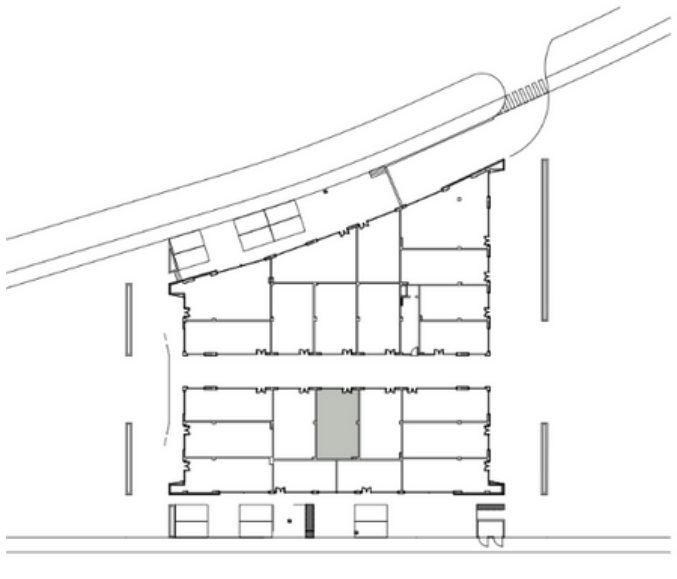

# Zaudin Boulevard

Superficie total construida	<b>125.41m<sup>2</sup></b>
Planta Baja	<b>64.63m<sup>2</sup></b>
Planta Alta	<b>60.78m<sup>2</sup></b>
Superficie útil	<b>110.00m<sup>2</sup></b>

Planta Baja

Planta Alta

Escala 1:100

1 m 2 m 5 m