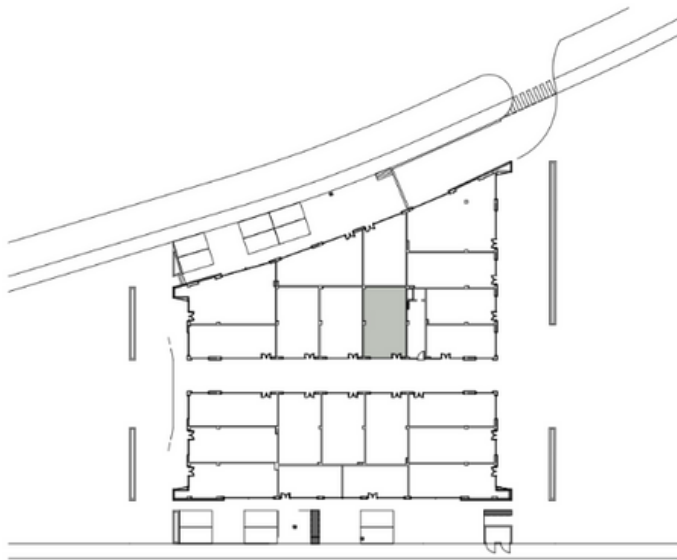

# Zaudin Boulevard

Superficie total construida	<b>125.41m<sup>2</sup></b>
Planta Baja	<b>64.63m<sup>2</sup></b>
Planta Alta	<b>60.78m<sup>2</sup></b>
Superficie útil	<b>110.00m<sup>2</sup></b>

Planta Baja