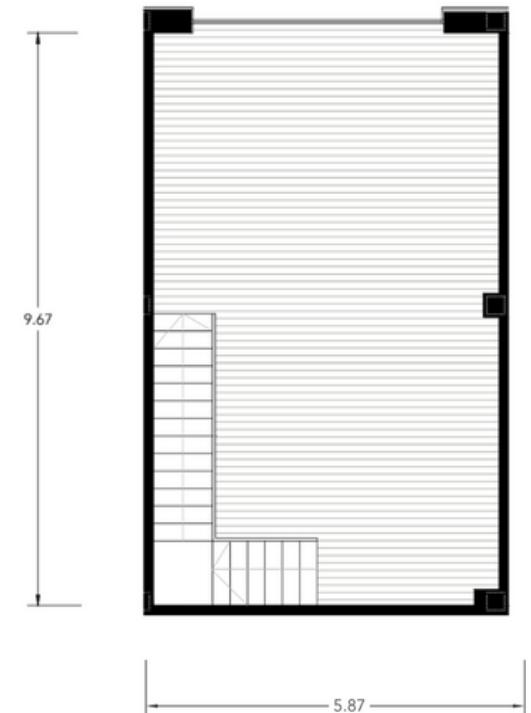

Zaudin Boulevard

Superficie total construida	125.41m²
Planta Baja	64.63m²
Planta Alta	60.78m²
Superficie útil	110.00m²

Escala 1:100

1 m 2 m 5 m