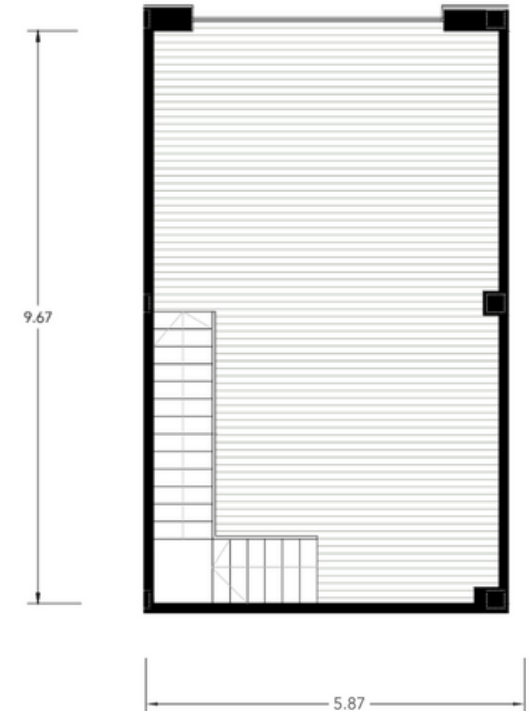

# 10 Zaudin Boulevard

Superficie total construida	<b>125.41m<sup>2</sup></b>
Planta Baja	<b>64.63m<sup>2</sup></b>
Planta Alta	<b>60.78m<sup>2</sup></b>
Superficie útil	<b>110.00m<sup>2</sup></b>

Planta Baja

# Zaudin Boulevard

Superficie total construida	<b>125.41m<sup>2</sup></b>
Planta Baja	<b>64.63m<sup>2</sup></b>
Planta Alta	<b>60.78m<sup>2</sup></b>
Superficie útil	<b>110.00m<sup>2</sup></b>

Planta Baja

Planta Alta

Escala 1:100

1 m 2 m 5 m