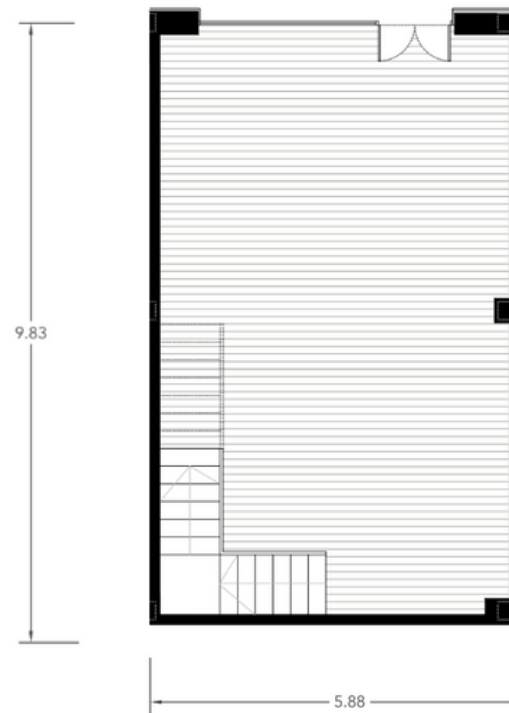

# Zaudin Boulevard

Superficie total construida	<b>125.41m<sup>2</sup></b>
Planta Baja	<b>64.63m<sup>2</sup></b>
Planta Alta	<b>60.78m<sup>2</sup></b>
Superficie útil	<b>110.00m<sup>2</sup></b>

Planta Baja