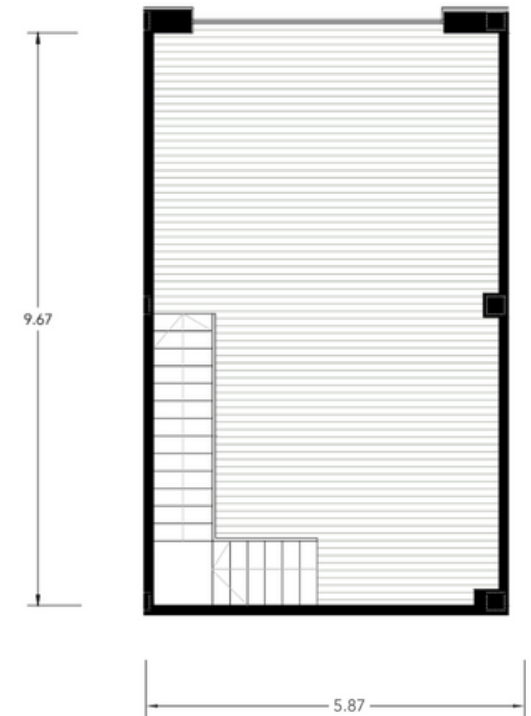

Zaudin Boulevard

Superficie total construida	125.41m²
Planta Baja	64.63m²
Planta Alta	60.78m²
Superficie útil	110.00m²

Planta Alta

Escala 1:100

1 m 2 m 5 m