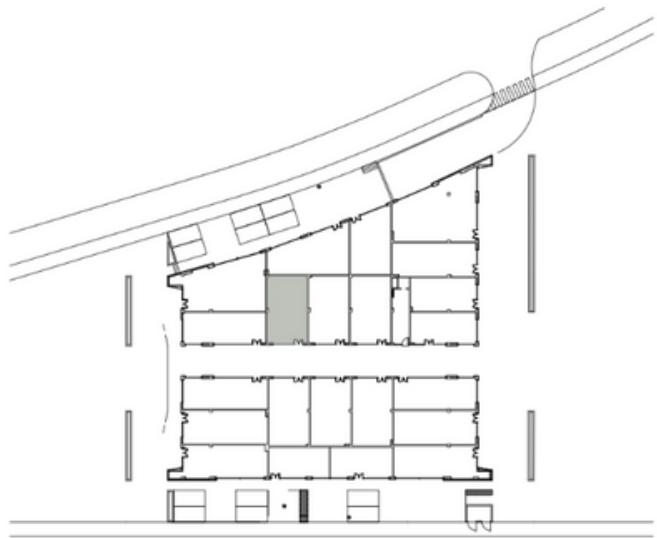

Zaudin Boulevard

Superficie total construida	125.41m²
Planta Baja	64.63m²
Planta Alta	60.78m²
Superficie útil	110.00m²