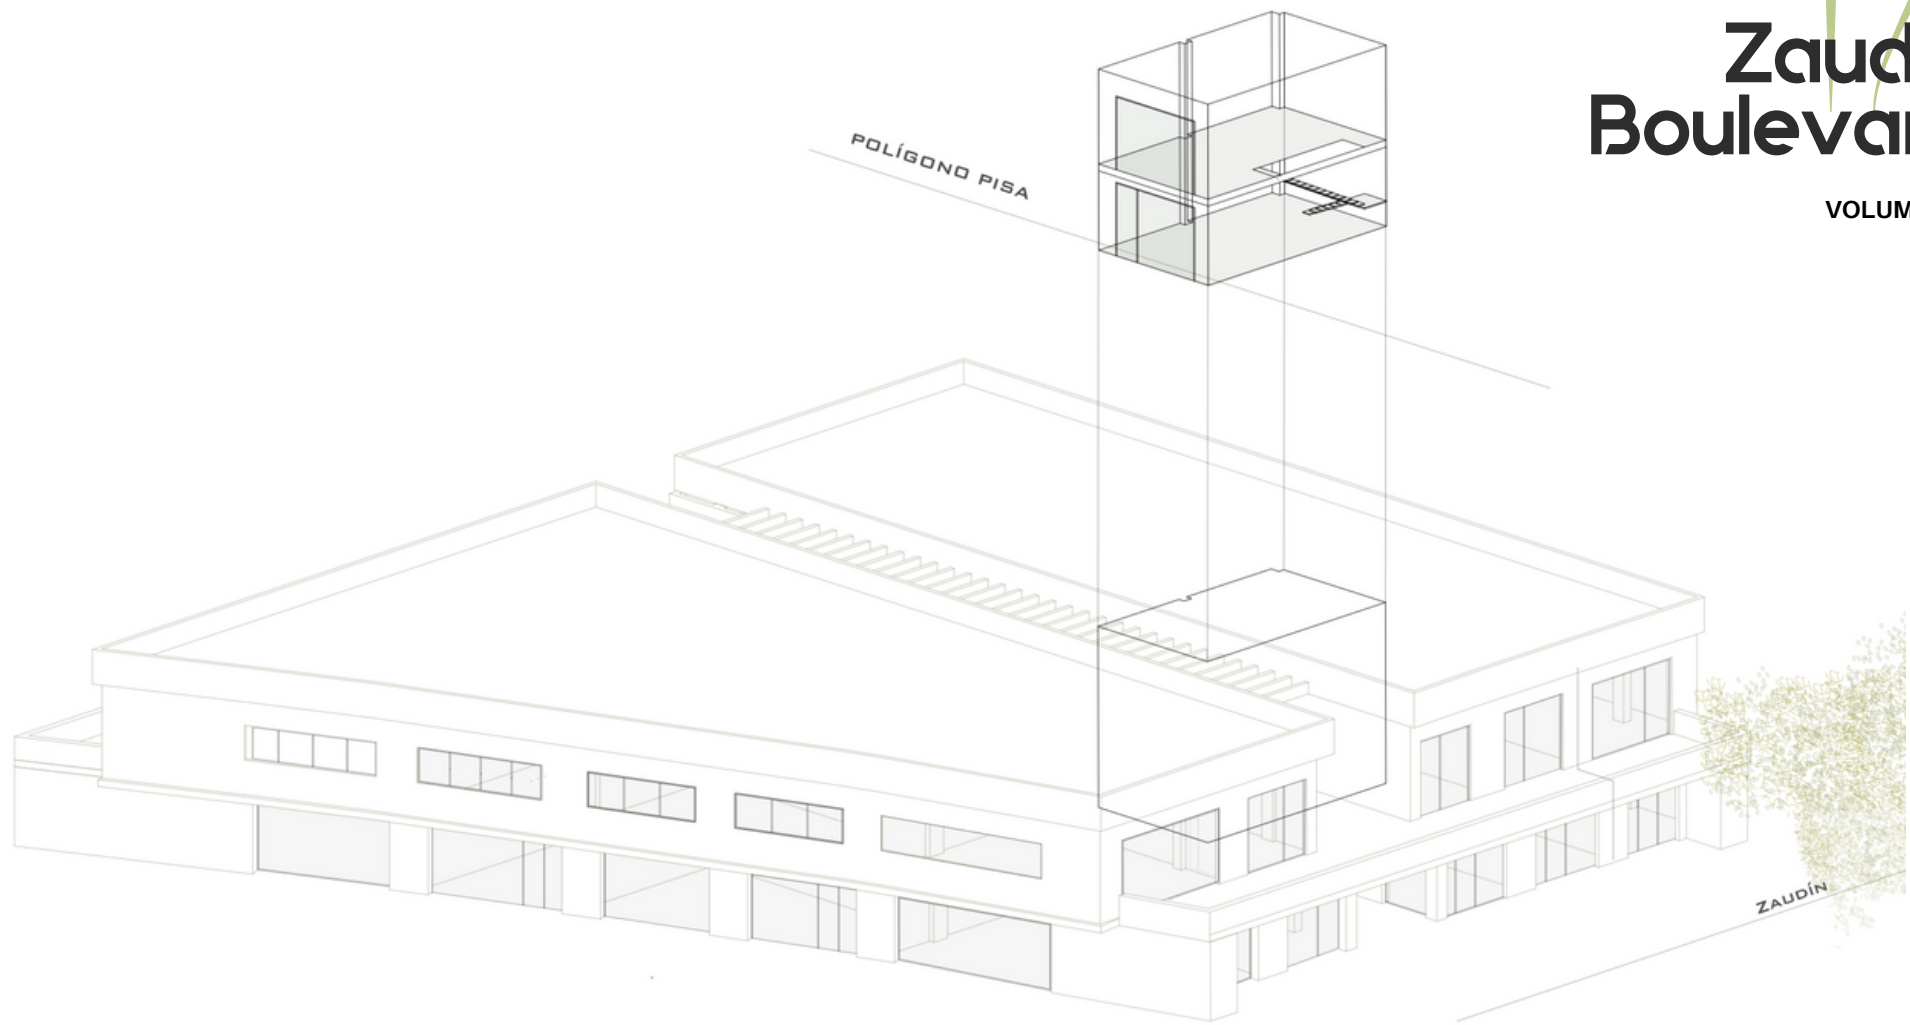

Planta Alta

Zaudin Boulevard

VOLUMEN 3D